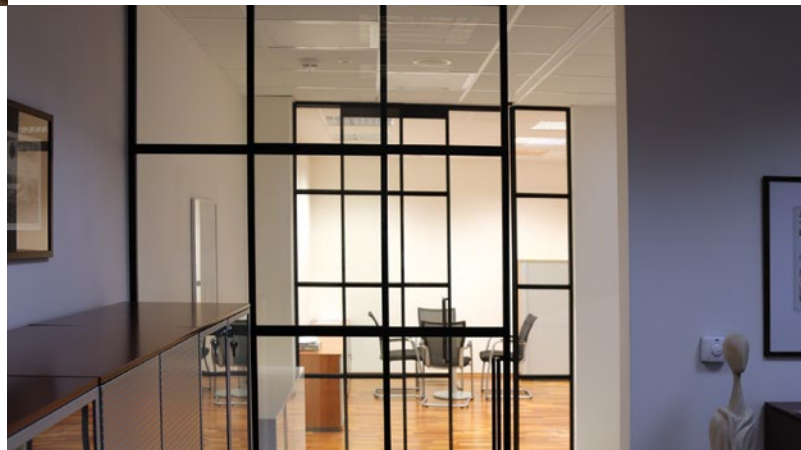

## DRZWI steelART

Stalowo szklane drzwi steelART to nowoczesny produkt charakteryzujący się minimalizmem. Dwudziestomilimetrowe profile pozwalają tworzyć konstrukcje lekkie i nowoczesne.

Maksymalnie wykorzystana powierzchnia szkła rozświetla przestrzeń. Drzwi SteelART zrywają z klasycznym hermetycznym układem pomieszczeń.

## POSTAW NA TRWAŁOŚĆ I NIE REZYGNUJ Z LEKKOŚCI

Specjalnie zaprojektowany kształt profili, najwyższej jakości stal ocynkowana, dwumilimetrowa ścianka profilu stalowego, pozwalają wykonać wyjątkowo cienkie ramy drzwi nie rezygnując z trwałości na wiele dziesięcioleci.

## ZAPROŚ DO SIEBIE SZTUKĘ

Drzwi SteelART doskonale komponują się z nowoczesnymi pomieszczeniami. Nadają charakter wnętrzom typu LOFT. Cechuje je minimalizm który podkreśli Twój salon czy gabinet. Drzwi steelART To wizytówka Twojego biura.

## WPROWADŹ DO POMIESZCZEŃ ŚWIATŁO I PRZESTRZEŃ

Posiadasz pomieszczenia w których nie chcesz burzyć przestrzeni i światła? Może posiadasz pomieszczenia bez okien lub biuro z ograniczonym oświetleniem? Drzwi SteelART pozwolą zachować Tobie klimat jasnego salonu, wprowadzić światło do ciemnych pomieszczeń i zachować lekkość i naturalność.