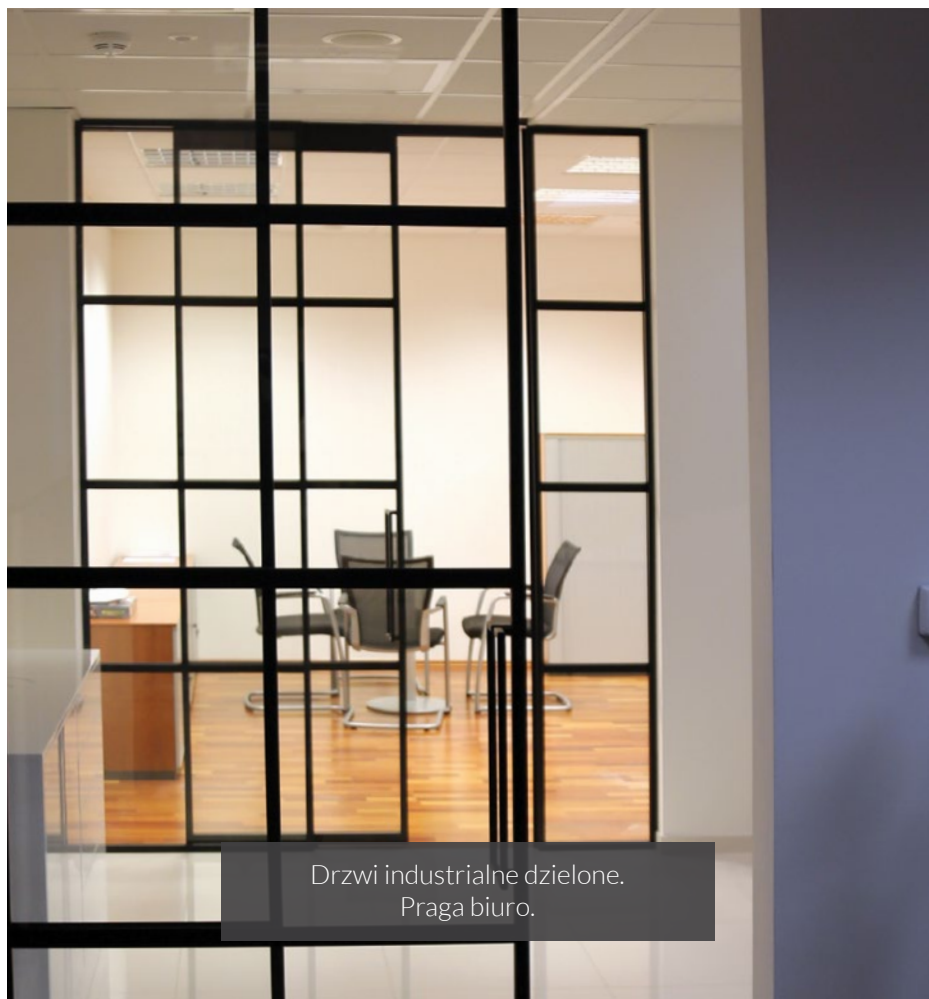

Drzwi industrialne dzielone.
Praga biuro.