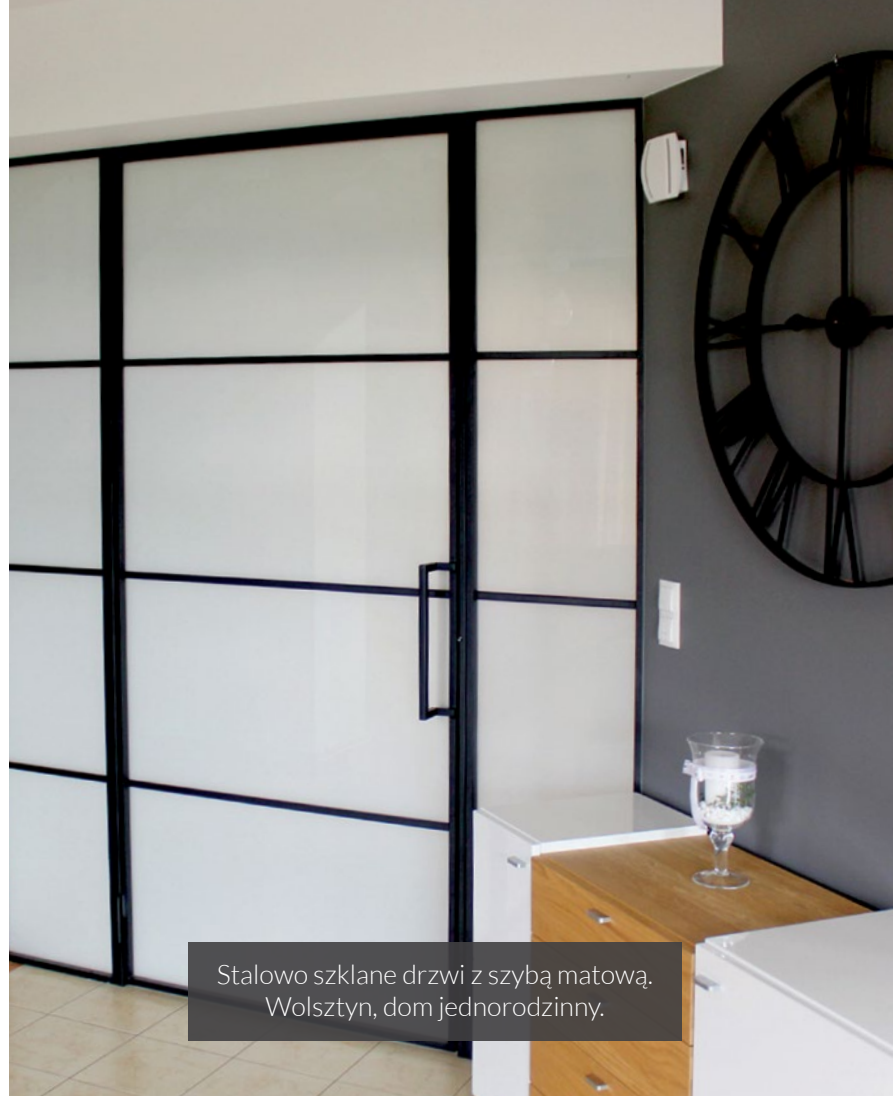

# Steeline

Design for art

STALOWO-SZKLANE

Wewnętrzne ściany działowe, wraz z drzwiami.  
Amsterdam, salon odzieżowy.

Drzwi dwuskrzydłowe wraz z częściami stałymi.  
Francja, mieszkanie.

Wewnętrzna ścianka działowa, drzwi rozwierane.  
Amsterdam, salon odzieżowy.

Stalowo szklane drzwi z szybą przezroczystą.  
Praga, przestrzeń biurowa.

Stalowo szklane drzwi z szybą matową.  
Wolsztyn, dom jednorodzinny.

Stalowo szklane drzwi rozwierane.  
Przeźstrzeń biurowa.

Stalowo szklane drzwi przesuwne, części stałe.  
Praga, przestrzeń biurowa.