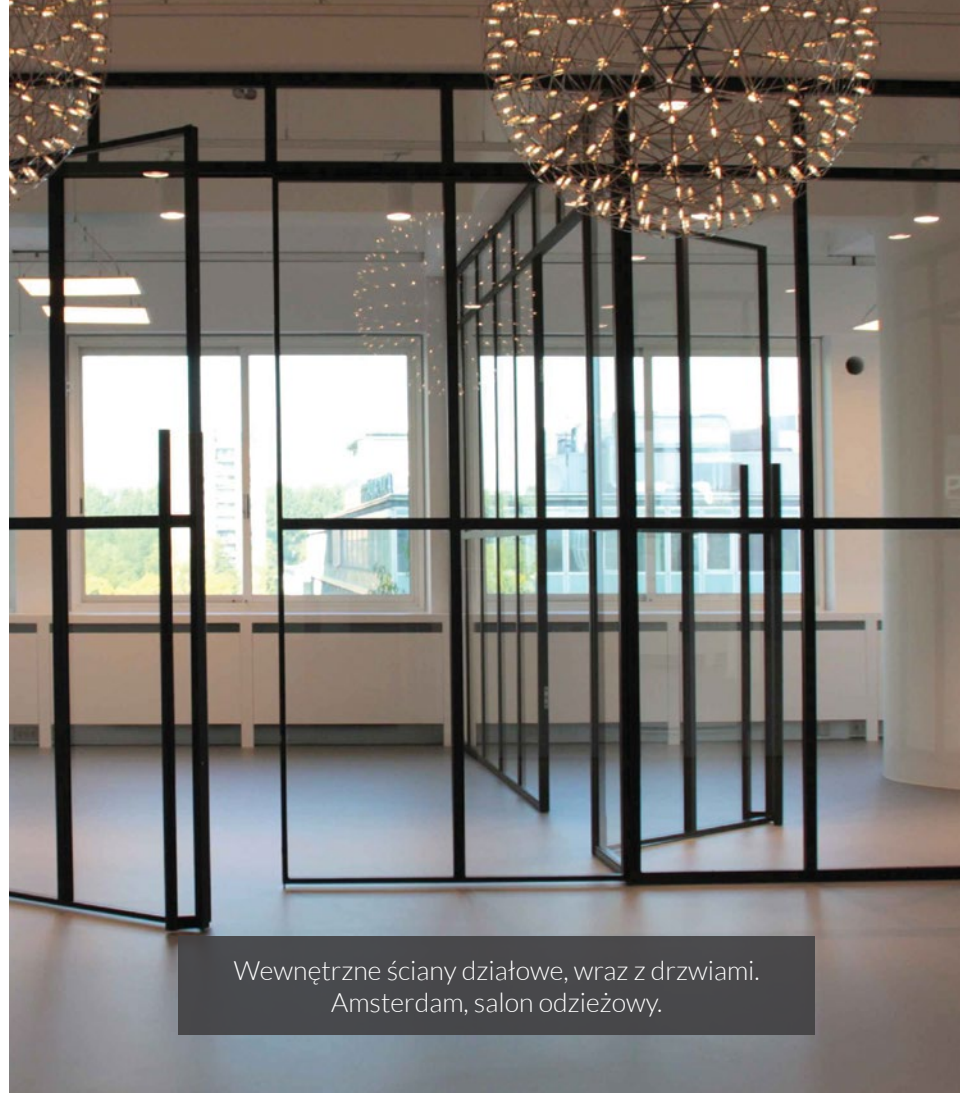

# Steeline

Design for art

STALOWO-SZKLANE

## DRZWI steelART

Stalowo szklane drzwi steelART to nowoczesny produkt charakteryzujący się minimalizmem. Dwudziestomilimetrowe profile pozwalają tworzyć konstrukcje lekkie i nowoczesne.

Maksymalnie wykorzystana powierzchnia szkła rozświetla przestrzeń. Drzwi SteelART zrywają z klasycznym hermetycznym układem pomieszczeń.

Drzwi industrialne dwuskrzydłowe.  
Poznań - Klub CrossFit.

Drzwi industrialne dzielone.  
Praga biuro.

Drzwi loftowe szklane z uchwytem.  
Holandia, dom jednorodzinny.

Stalowo szklane drzwi rozwierane.  
Apartament.

Wewnętrzne ściany działowe, wraz z drzwiami.  
Amsterdam, salon odzieżowy.

Drzwi dwuskrzydłowe wraz z częściami stałymi.  
Francja, mieszkanie.

Wewnętrzna ścianka działowa, drzwi rozwierane.  
Amsterdam, salon odzieżowy.