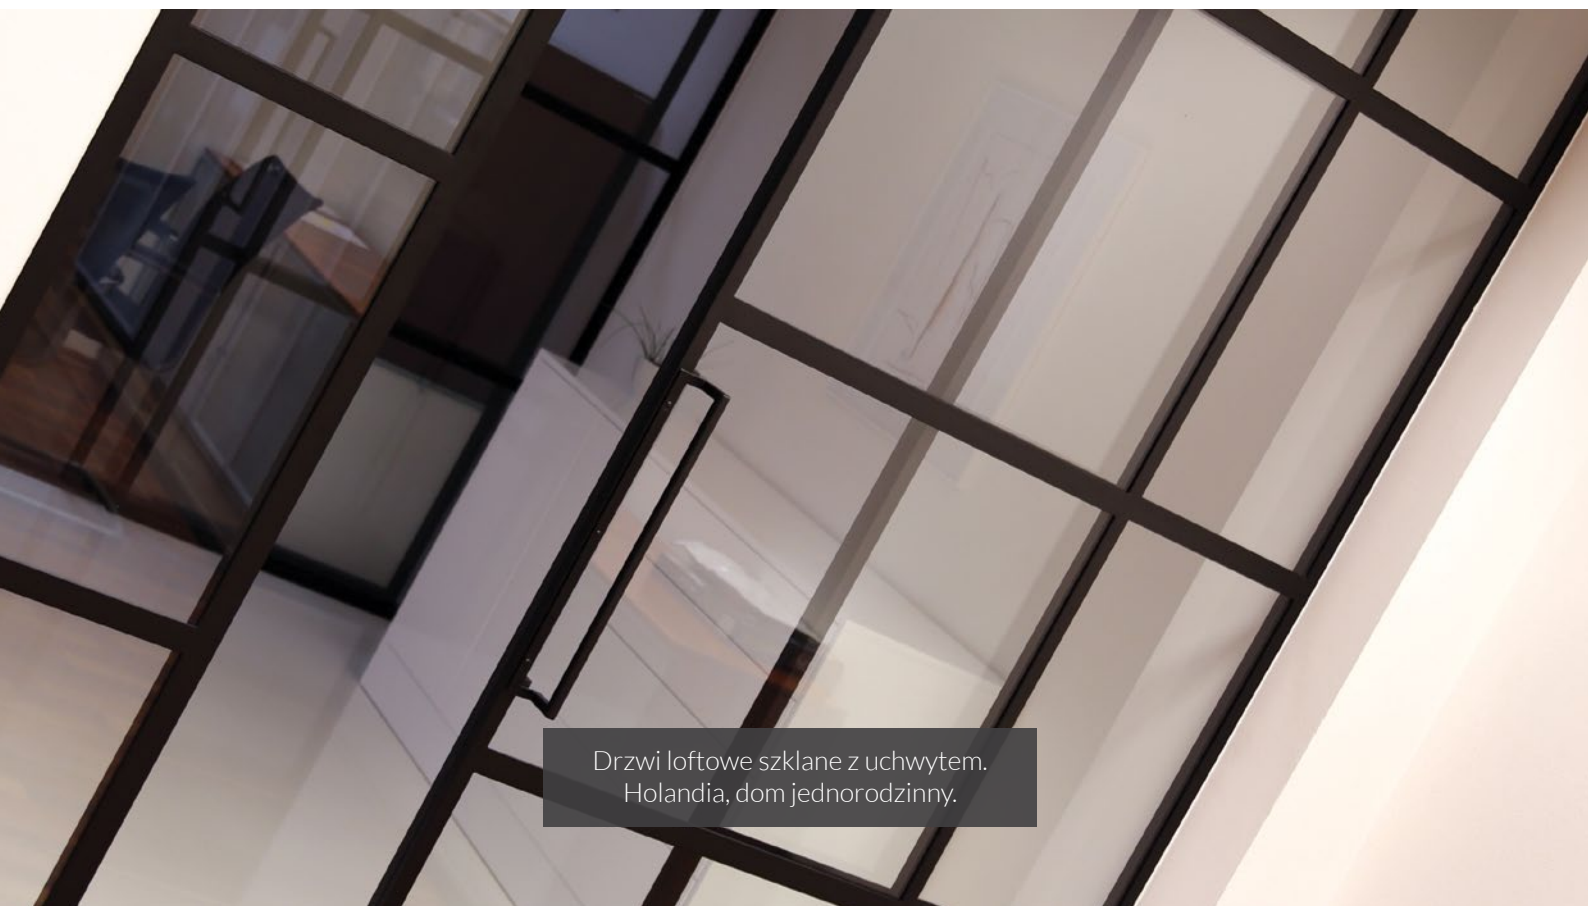

Drzwi loftowe szklane z uchwytem.
Holandia, dom jednorodzinny.